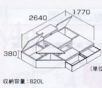

460L
夜間電力を使うので省エネ!

オープン価格
39.8万円 (税抜)

⑬ 宅配BOX COMBO

型番W390×D460×H590
受取りが心配な宅配を安心して
受け取れます。

定価 7.73万円
6.1万円 (税抜)
1.63万円引

⑭ 畳ヶ丘+塙座卓

くつろぎスペースと収納スペースが同時に作れます。

定価 58.1万円
51.5万円 (税抜)
6.6万円引